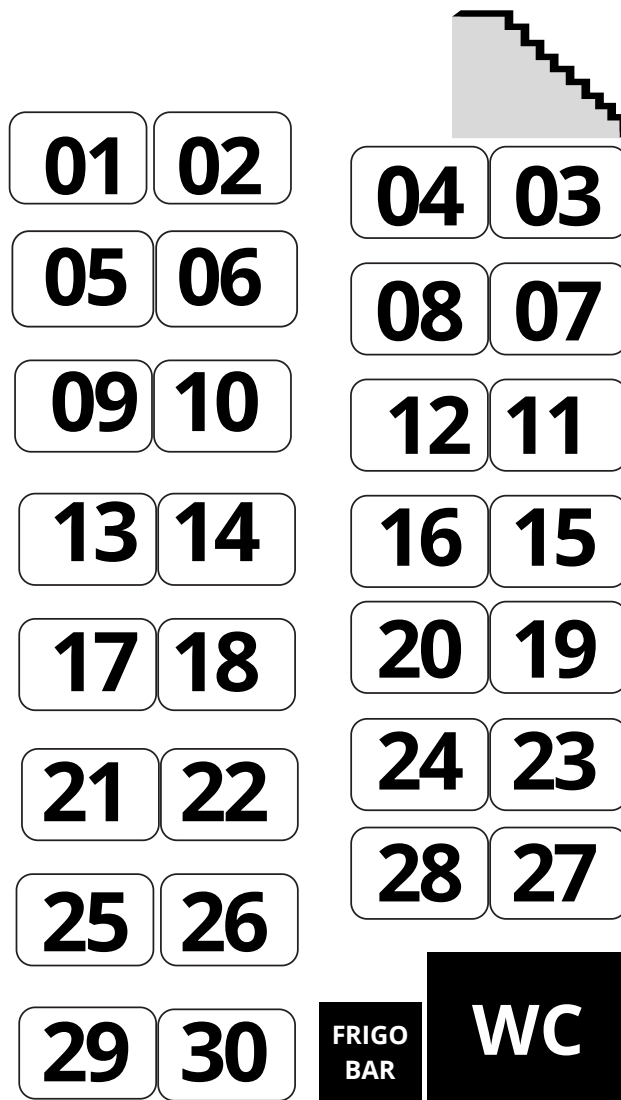

PLANTA BAIXA - MICRO 30L // COM WC

**GABINE DOS
MOTORISTAS**

BAGAGEIRO