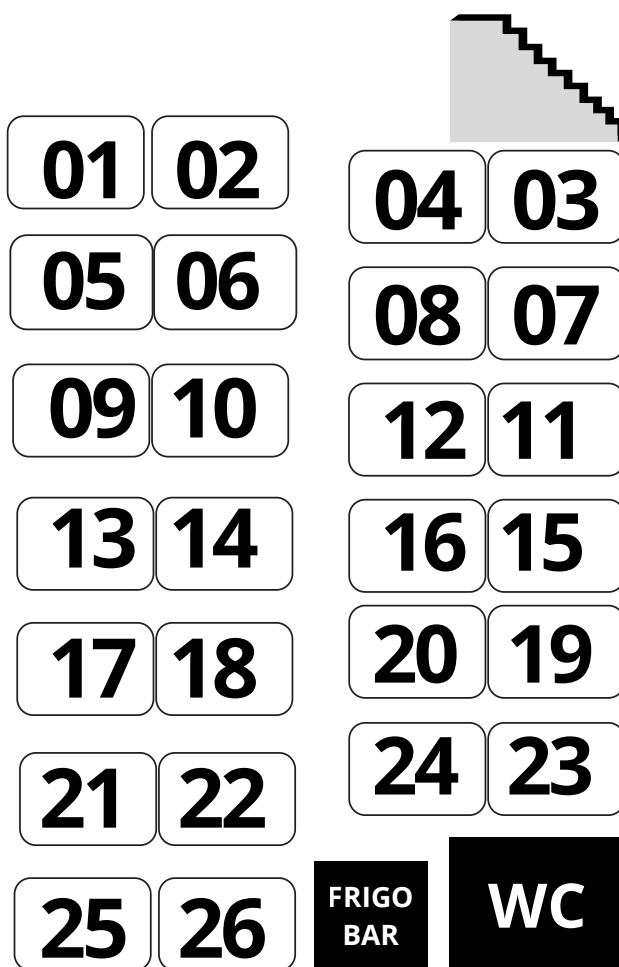

PLANTA BAIXA - MICRO 26L // COM WC

**GABINE DOS
MOTORISTAS**

BAGAGEIRO