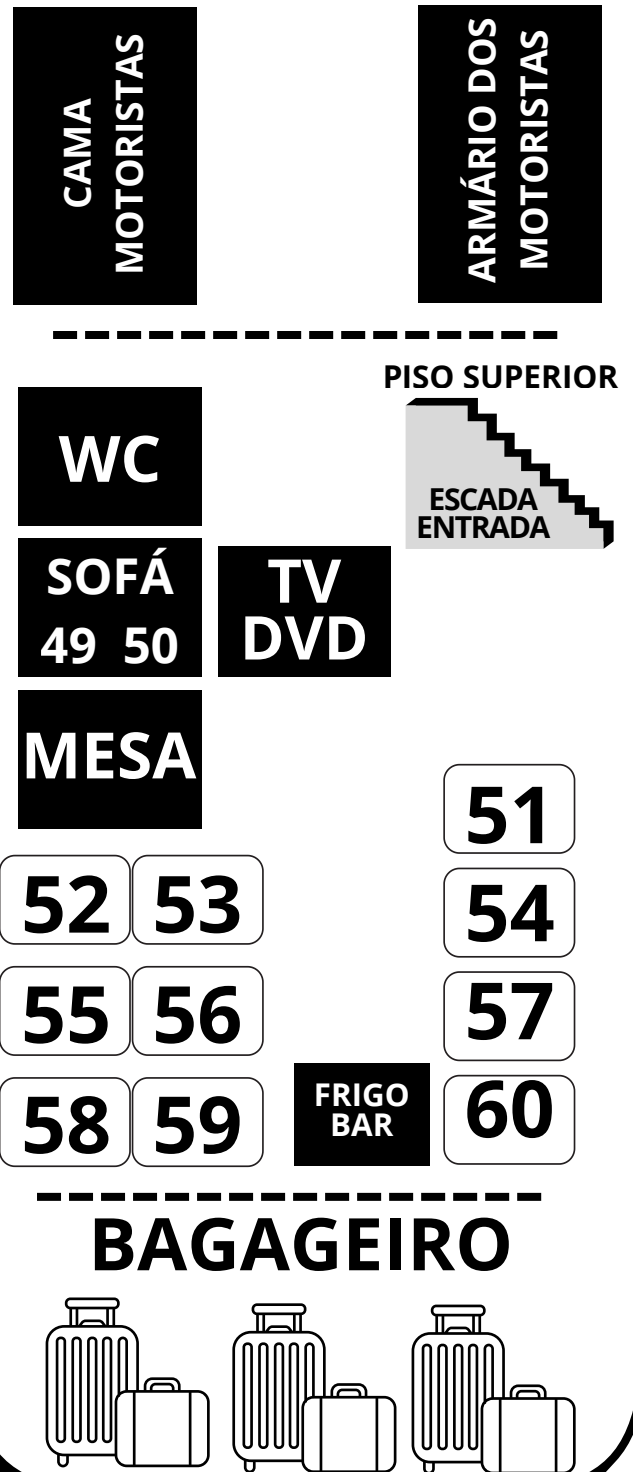

PLANTA BAIXA - ONIBUS DD - 1800
CAPACIDADE SUPERIOR 44
CAPCIDADE INFERIOR 10

**TV
DVD**

PISO SUPERIOR

**CABINE
MOTORISTAS**

PISO INFERIOR